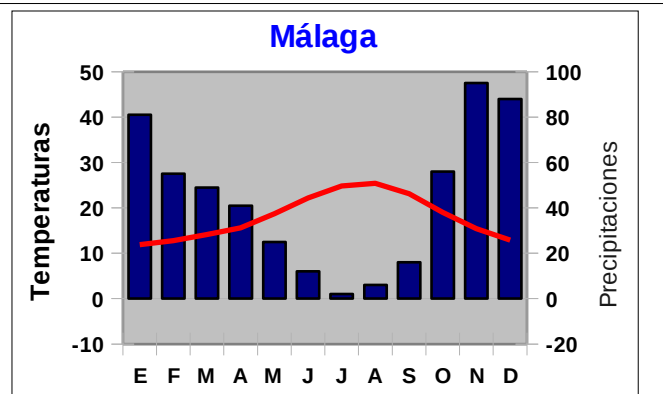

I.E.S. Albarregas.Mérida. Geografía de España, 2º bachillerato

Climogramas tipo de cada clima de España.

Temperatura media: 15'5°C /Precipit. Totales: 640 mm

Temperatura media: 18°C /Precipit. Totales: 526 mm

Temperatura media: 13'8°C /Precipit. Totales: 971 mm

Temperatura media: 13'2°C /Precipit. Totales: 1565 mm

Temperatura media: 14'6°C /Precipit. Totales: 436 mm

Temperatura media: 10'1°C /Precipit. Totales: 555 mm

Temperatura media: 16'6°C /Precipit. Totales: 463 mm

Temperatura media: 18'7°C /Precipit. Totales: 196 mm

Navacerrada: clima de alta montaña.

Temperatura media: **21'2°C** /Precipit. Totales: **214 mm**