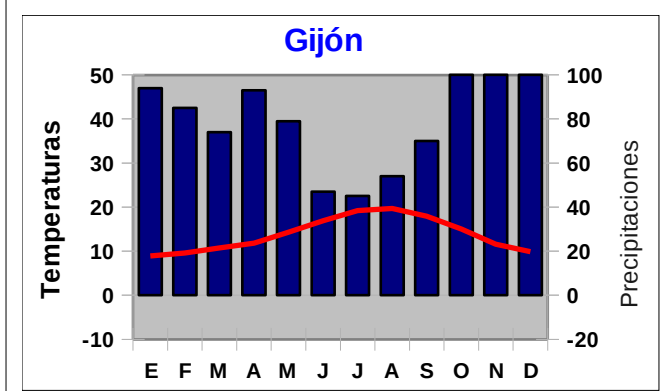

I.E.S. Albarregas.Mérida. Geografía de España, 2º bachillerato

Climogramas tipo de cada clima de España.

Temperatura media: 15'5°C /Precipit. Totales: 640 mm

Temperatura media: 18°C /Precipit. Totales: 526 mm

Temperatura media: 13'8°C /Precipit. Totales: 971 mm

Temperatura media: 13'2°C /Precipit. Totales: 1565 mm

Temperatura media: 14'6°C /Precipit. Totales: 436 mm

Temperatura media: 10'1°C /Precipit. Totales: 555 mm

Temperatura media: 16'6°C /Precipit. Totales: 463 mm

Temperatura media: 18'7°C /Precipit. Totales: 196 mm

Navacerrada: clima de alta montaña.

Temperatura media: **21'2°C** /Precipit. Totales: **214 mm**