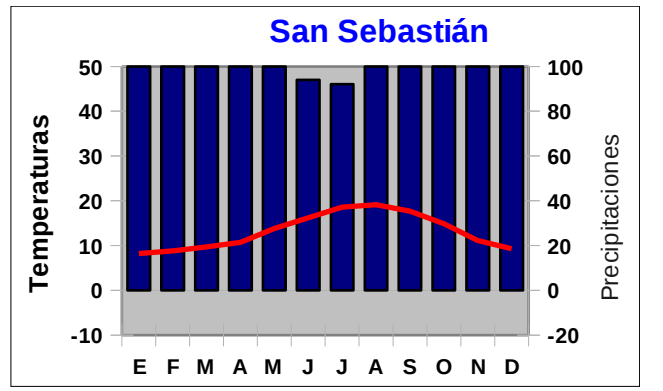

I.E.S. Albarregas.Mérida. Geografía de España, 2º bachillerato

Climogramas tipo de cada clima de España.

Temperatura media: 15'5°C /Precipit. Totales: 640 mm

Temperatura media: 18°C /Precipit. Totales: 526 mm

Temperatura media: 13'8°C /Precipit. Totales: 971 mm

Temperatura media: 13'2°C /Precipit. Totales: 1565 mm

Temperatura media: 14'6°C /Precipit. Totales: 436 mm

Temperatura media: 10'1°C /Precipit. Totales: 555 mm

Temperatura media: 16'6°C /Precipit. Totales: 463 mm

Temperatura media: 18'7°C /Precipit. Totales: 196 mm

Navacerrada: clima de alta montaña.

Temperatura media: **21'2°C** /Precipit. Totales: **214 mm**