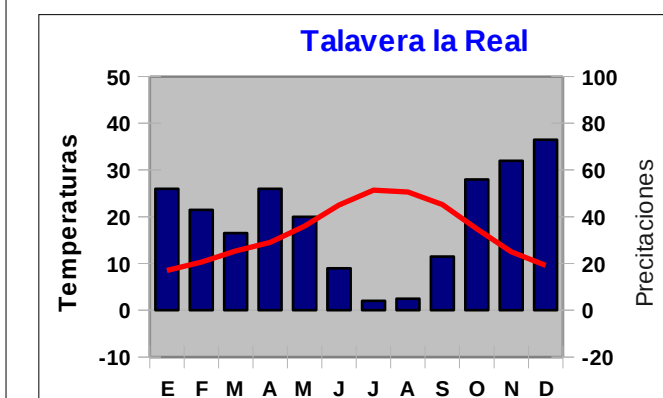

I.E.S. Albarregas.Mérida. Geografía de España, 2º bachillerato

Climogramas tipo de cada clima de España.

Temperatura media: 15'5°C /Precipit. Totales: 640 mm

Temperatura media: 18°C /Precipit. Totales: 526 mm

Temperatura media: 13'8°C /Precipit. Totales: 971 mm

Temperatura media: 13'2°C /Precipit. Totales: 1565 mm

Temperatura media: 14'6°C /Precipit. Totales: 436 mm

Temperatura media: 10'1°C /Precipit. Totales: 555 mm

Temperatura media: 16'6°C /Precipit. Totales: 463 mm

Temperatura media: 18'7°C /Precipit. Totales: 196 mm

Navacerrada: clima de alta montaña.

Temperatura media: **21'2°C** /Precipit. Totales: **214 mm**