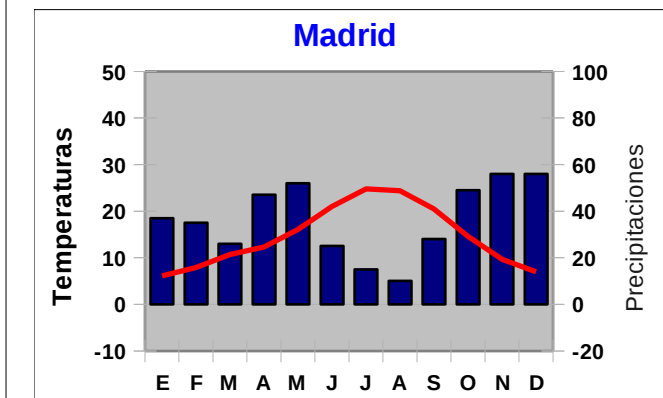

I.E.S. Albarregas.Mérida. Geografía de España, 2º bachillerato

Climogramas tipo de cada clima de España.

Temperatura media: 15'5°C /Precipit. Totales: 640 mm

Temperatura media: 18°C /Precipit. Totales: 526 mm

Temperatura media: 13'8°C /Precipit. Totales: 971 mm

Temperatura media: 13'2°C /Precipit. Totales: 1565 mm

Temperatura media: 14'6°C /Precipit. Totales: 436 mm

Temperatura media: 10'1°C /Precipit. Totales: 555 mm