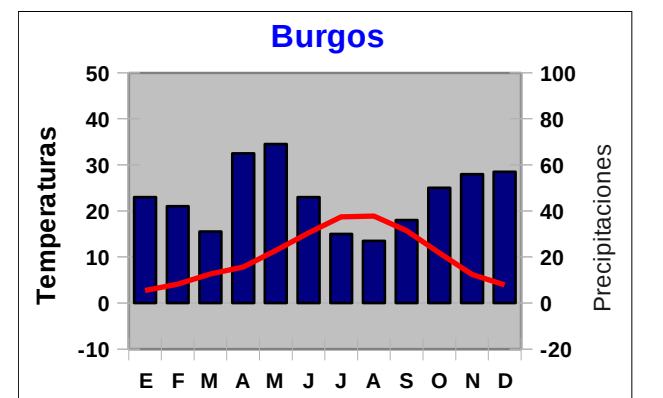

I.E.S. Albarregas.Mérida. Geografía de España, 2º bachillerato

Climogramas tipo de cada clima de España.

Temperatura media: 15'5°C /Precipit. Totales: 640 mm

Temperatura media: 18°C /Precipit. Totales: 526 mm

Temperatura media: 13'8°C /Precipit. Totales: 971 mm

Temperatura media: 13'2°C /Precipit. Totales: 1565 mm

Temperatura media: 14'6°C /Precipit. Totales: 436 mm

Temperatura media: 10'1°C /Precipit. Totales: 555 mm

Temperatura media: 16'6°C /Precipit. Totales: 463 mm

Temperatura media: 18'7°C /Precipit. Totales: 196 mm

Navacerrada: clima de alta montaña.

Temperatura media: **21'2°C** /Precipit. Totales: **214 mm**