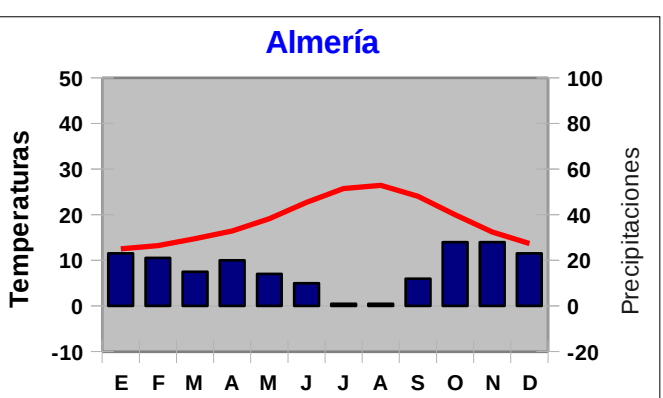

I.E.S. Albarregas.Mérida. Geografía de España, 2º bachillerato

Climogramas tipo de cada clima de España.

Temperatura media: 15'5°C /Precipit. Totales: 640 mm

Temperatura media: 18°C /Precipit. Totales: 526 mm

Temperatura media: 13'8°C /Precipit. Totales: 971 mm

Temperatura media: 13'2°C /Precipit. Totales: 1565 mm

Temperatura media: 14'6°C /Precipit. Totales: 436 mm

Temperatura media: 10'1°C /Precipit. Totales: 555 mm

Temperatura media: 16'6°C /Precipit. Totales: 463 mm

Temperatura media: 18'7°C /Precipit. Totales: 196 mm

Navacerrada: clima de alta montaña.

Temperatura media: **21'2°C** /Precipit. Totales: **214 mm**