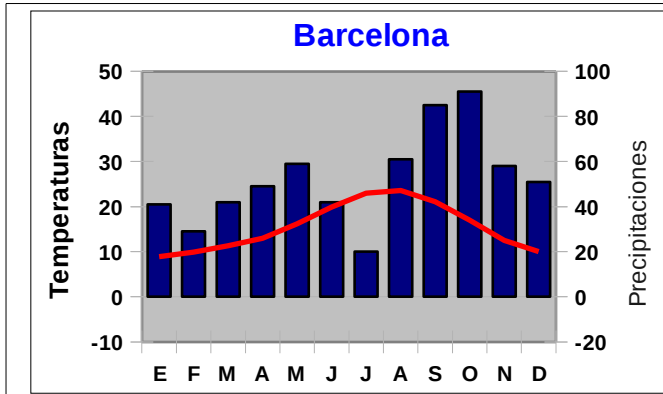

I.E.S. Albarregas.Mérida. Geografía de España, 2º bachillerato

Climogramas tipo de cada clima de España.

Temperatura media: 15'5°C /Precipit. Totales: 640 mm

Temperatura media: 18°C /Precipit. Totales: 526 mm

Temperatura media: 13'8°C /Precipit. Totales: 971 mm

Temperatura media: 13'2°C /Precipit. Totales: 1565 mm

Temperatura media: 14'6°C /Precipit. Totales: 436 mm

Temperatura media: 10'1°C /Precipit. Totales: 555 mm