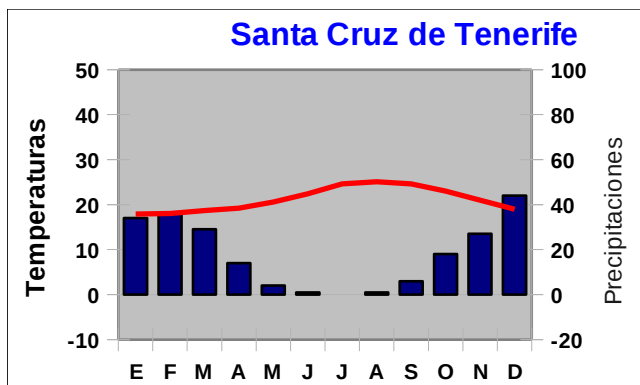

I.E.S. Albarregas.Mérida. Geografía de España, 2º bachillerato

Climogramas tipo de cada clima de España.

Temperatura media: 15'5°C /Precipit. Totales: 640 mm

Temperatura media: 18°C /Precipit. Totales: 526 mm

Temperatura media: 13'8°C /Precipit. Totales: 971 mm

Temperatura media: 13'2°C /Precipit. Totales: 1565 mm

Temperatura media: 14'6°C /Precipit. Totales: 436 mm

Temperatura media: 10'1°C /Precipit. Totales: 555 mm

Temperatura media: 16'6°C /Precipit. Totales: 463 mm

Temperatura media: 18'7°C /Precipit. Totales: 196 mm

Navacerrada: clima de alta montaña.

Temperatura media: **21'2°C** /Precipit. Totales: **214 mm**